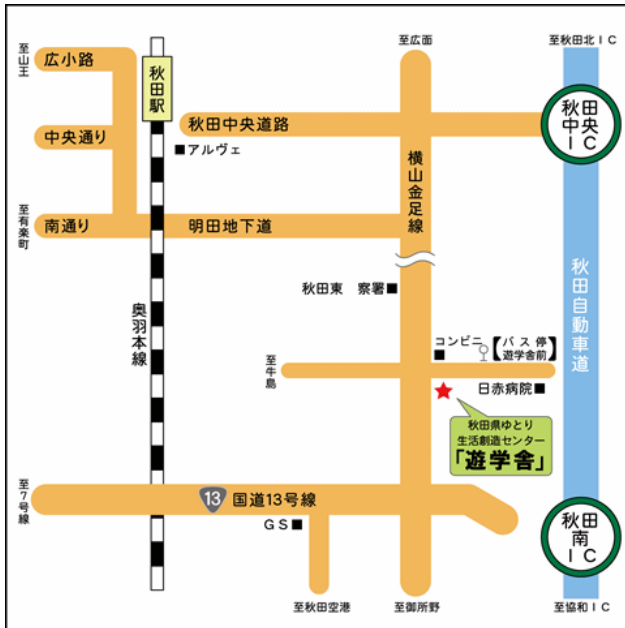

【お車の場合】

秋田駅より、約 15 分
秋田県庁より約 25 分
秋田南 IC より約 10 分

(駐車場スペース 130 台分あり)

【バスのご利用の場合】

秋田駅東口より、日赤病院・御所野方面行き (ほか)
バス停【遊学舎前】下車 徒歩 1 分

	遊・学講座 「民謡の夕べ」 参加申込書	
参加者氏名		
連絡先	住所 〒	
	TEL	FAX
	E-Mail	

※記載の個人情報は、当事業以外の目的で使用することはありません。